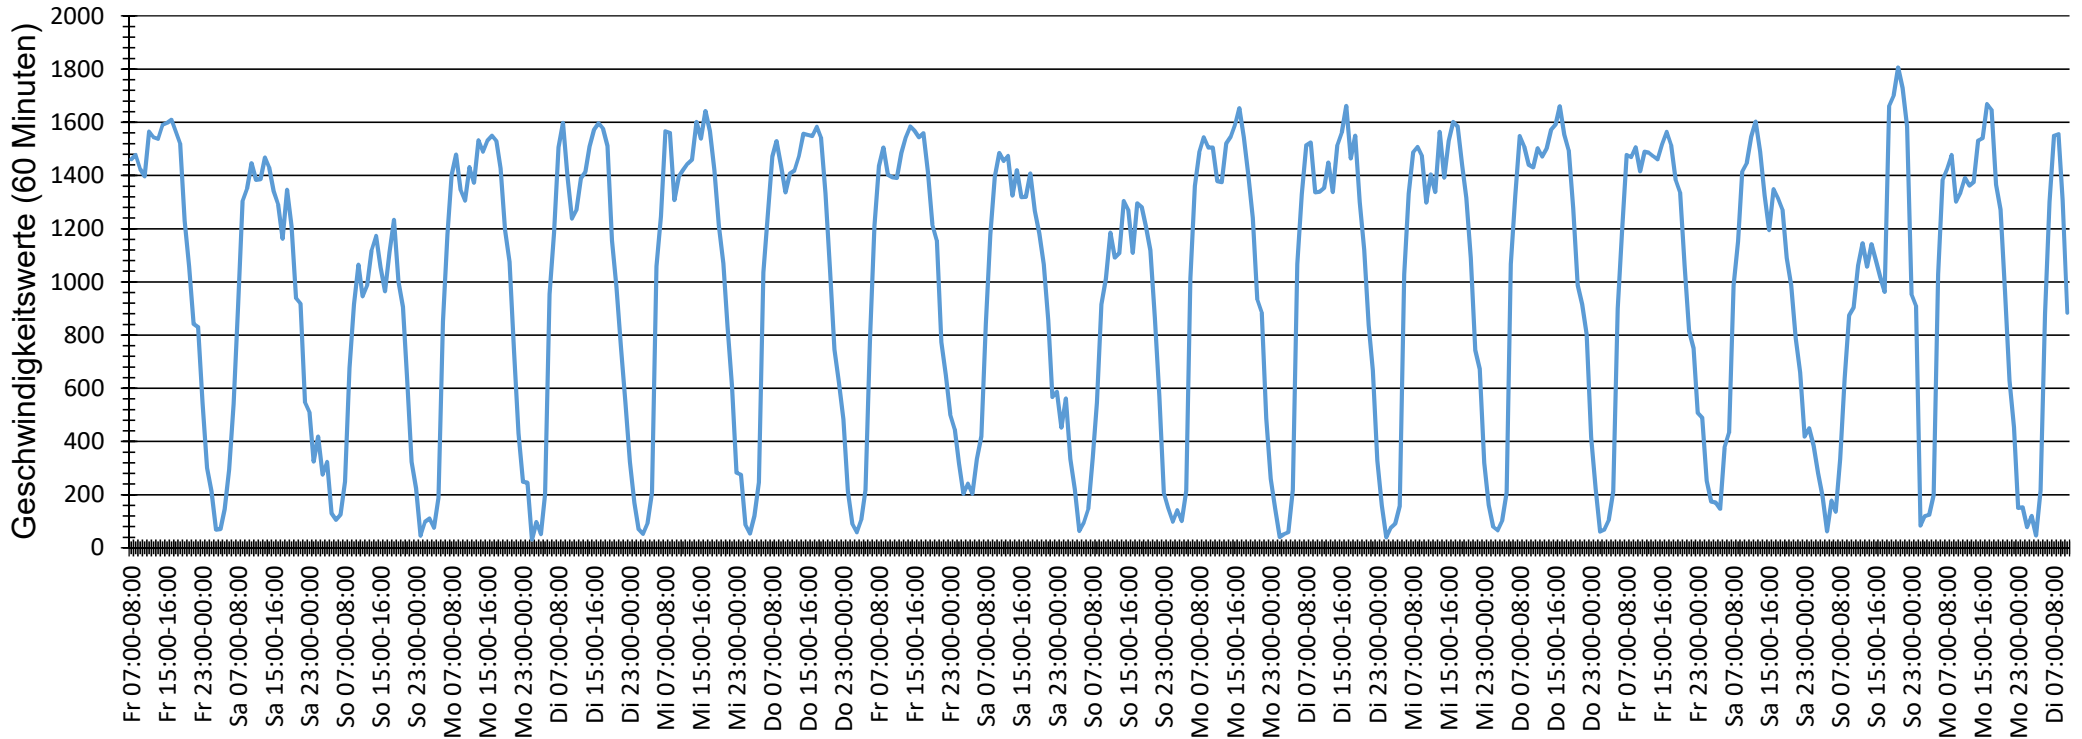

Verlauf Anzahl der Geschwindigkeitswerte

Auswertezeit Freitag, 23. August 2024,07:00 - Dienstag, 10. September 2024,11:00						
Tempolimit	30 km/h	Werte	Fahrzeuge	Vd[km/h]	Vmax[km/h]	V85 [km/h]
Geschwindigkeitsübertretung	60,25 %	425044	58101	33	94	41
DTV	3198					
DJV	1167270					
Fahrtrichtung	Beide Richtungen					
Bearbeiter:						
Kommentar:						
Messort:	Thaddäusstraße	bei der Grundschule				
Ankommende Fahrzeuge Richtung:	Waldstraße					
Abfahrende Fahrzeuge Richtung:	Sürenheider Straße					