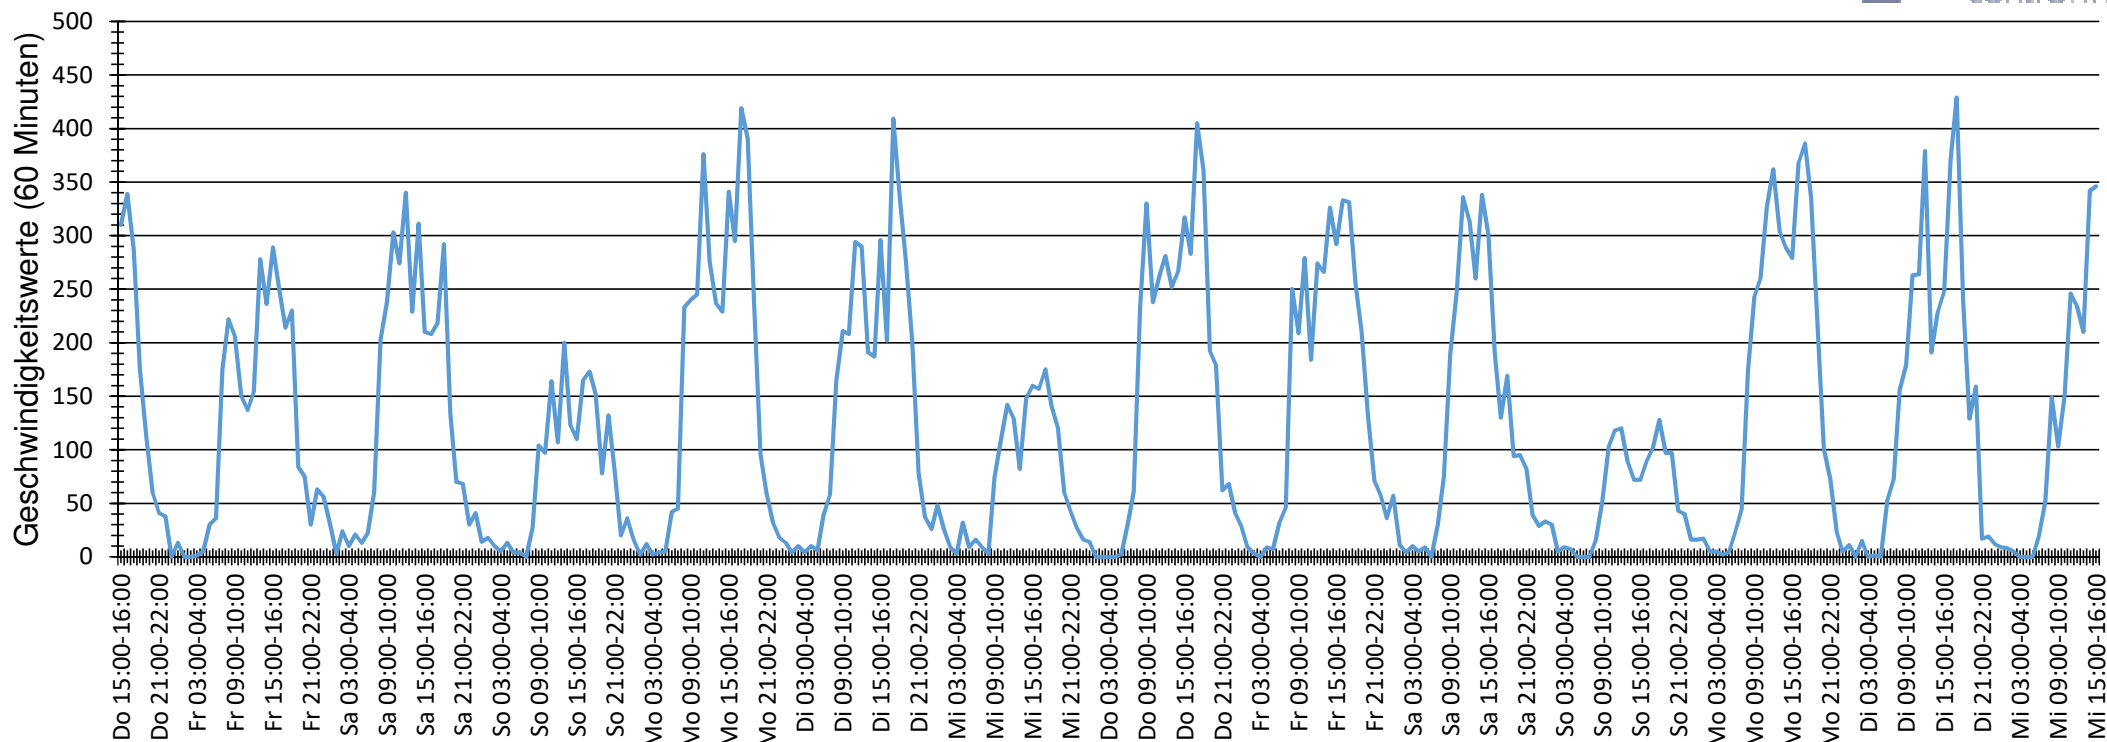

Verlauf Anzahl der Geschwindigkeitswerte

Auswertezeit Donnerstag, 26. Oktober 2023,15:00 - Mittwoch, 8. November 2023,16:00						
Tempolimit	30 km/h	Werte	Fahrzeuge	Vd[km/h]	Vmax[km/h]	V85 [km/h]
Geschwindigkeitsübertretung	46,38 %	39670	5002	30	84	36
DTV	384					
DJV	140160					
Fahrtrichtung	Ankommend					
Bearbeiter:						
Kommentar:						
Messort:	Teuteburger Str. 51					
Ankommende Fahrzeuge Richtung:	Westfalenweg					
Abfahrende Fahrzeuge Richtung:	Hermannsweg					