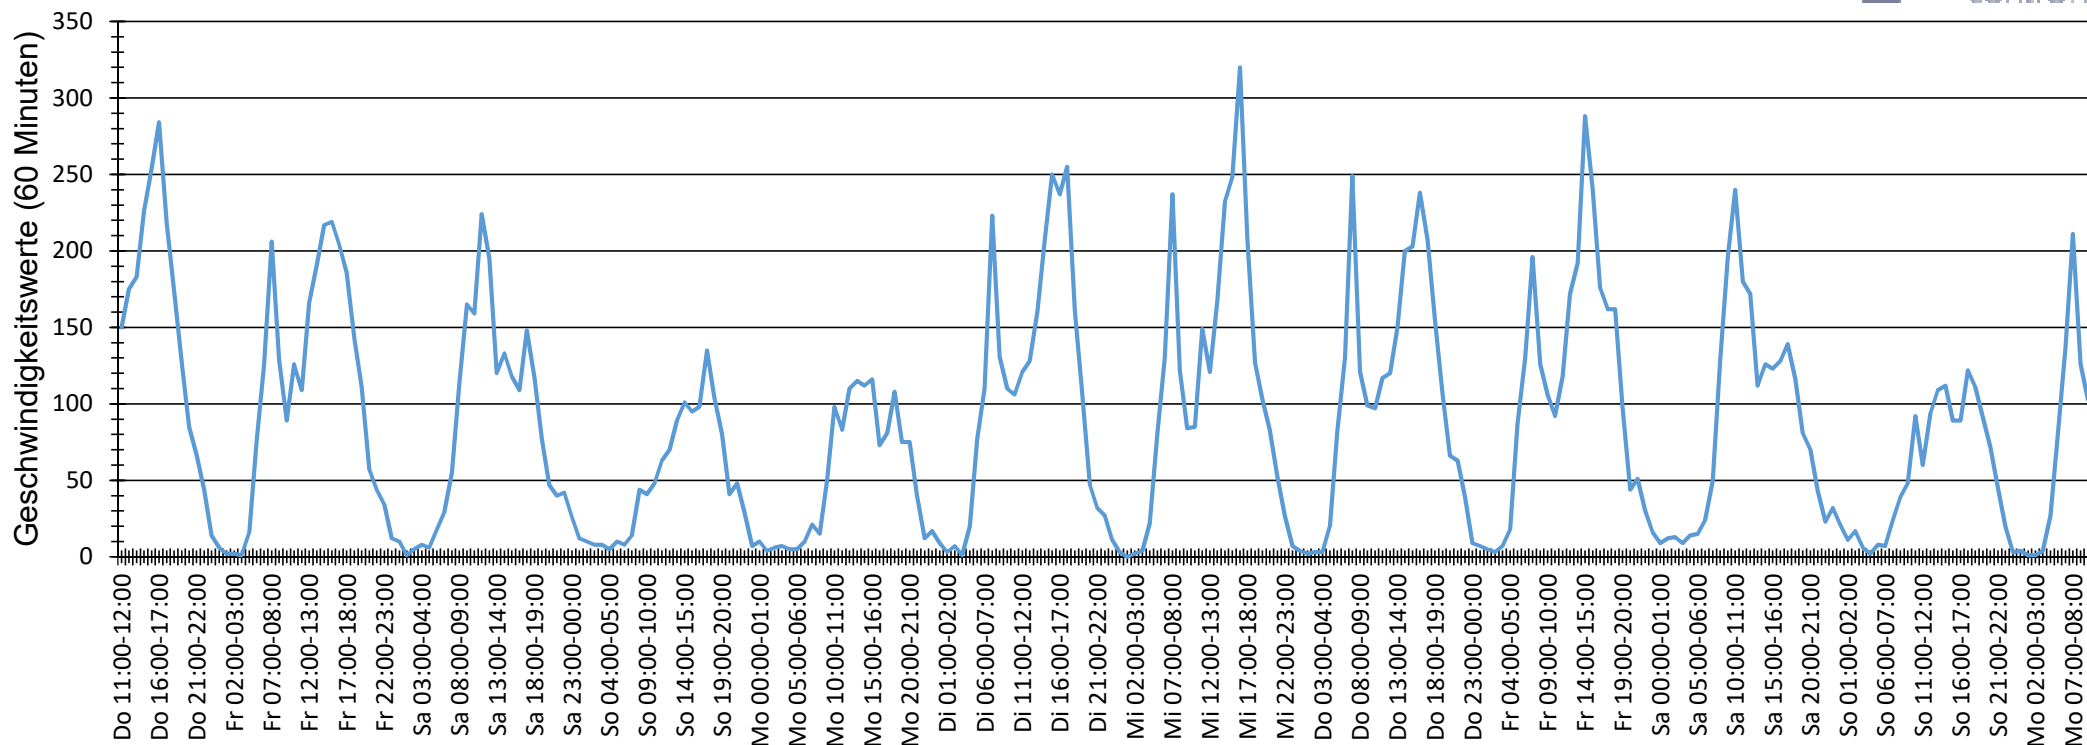

Verlauf Anzahl der Geschwindigkeitswerte

Auswertezeit	Donnerstag, 27. April 2023,11:00 - Montag, 8. Mai 2023,11:00					
Tempolimit	30 km/h	Werte	Fahrzeuge	Vd[km/h]	Vmax[km/h]	V85 [km/h]
Geschwindigkeitsübertretung	55,99 %	23168	2984	31	85	41
DTV	271					
DJV	98915					
Fahrtrichtung	Beide Richtungen					
Bearbeiter:	Brummel					
Kommentar:						
Messort:	Strothweg 77					
Ankommende Fahrzeuge Richtung:	Westfalenweg					
Abfahrende Fahrzeuge Richtung:	Im Vien					