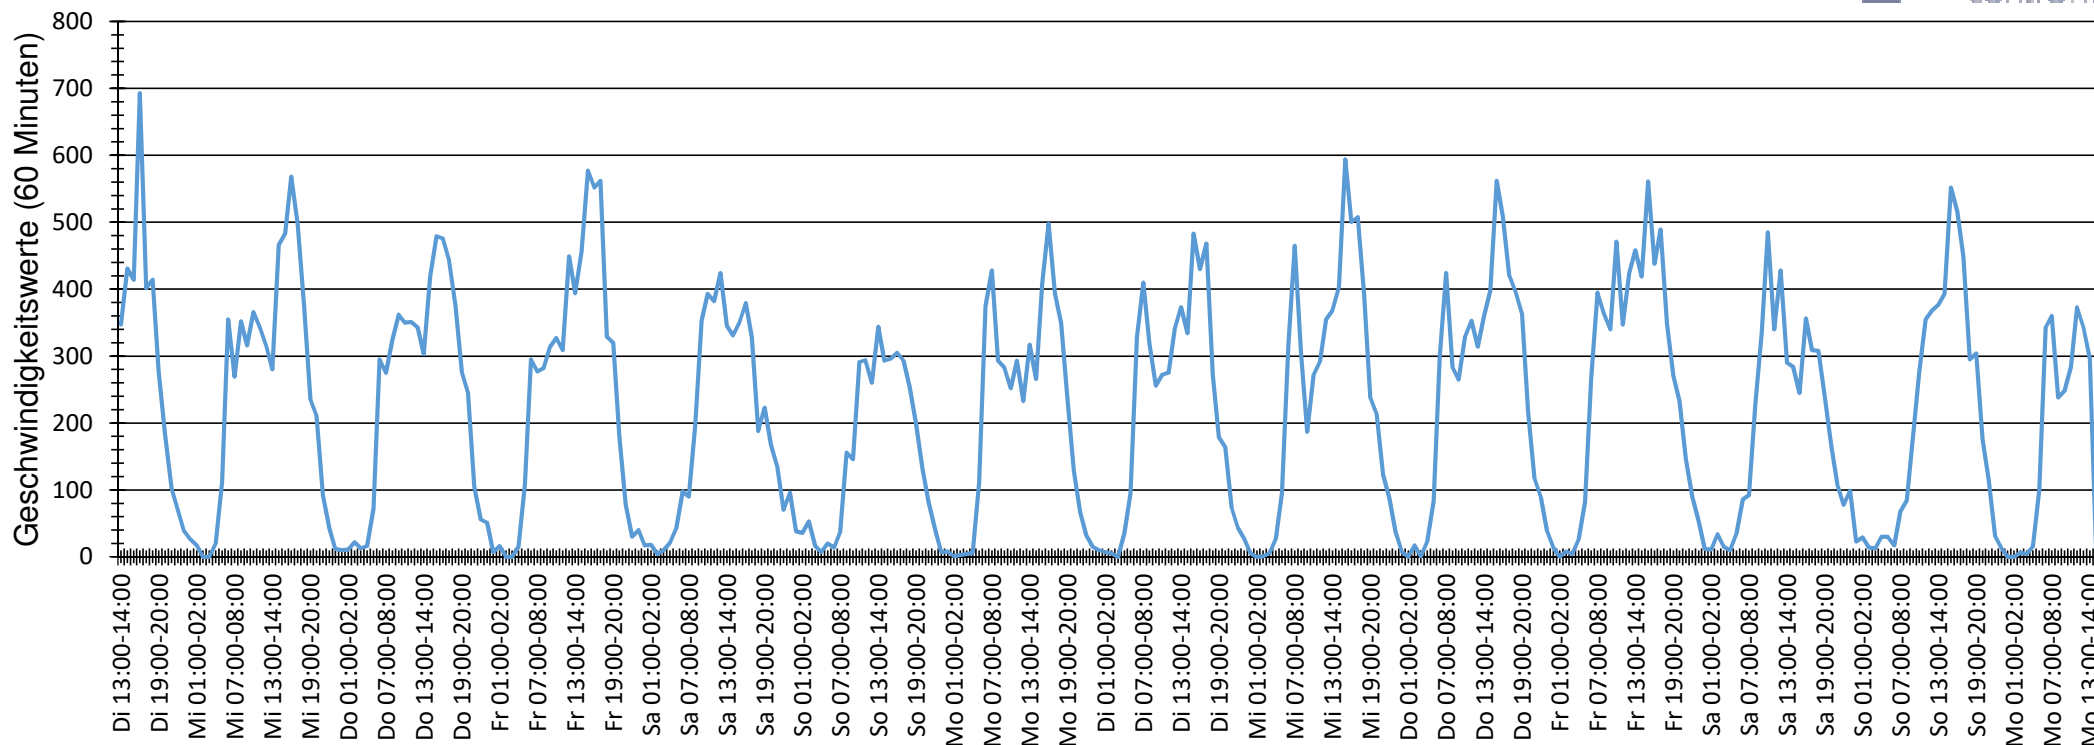

Verlauf Anzahl der Geschwindigkeitswerte

Auswertezeit Dienstag, 19. April 2022,13:00 - Montag, 2. Mai 2022,15:00						
Tempolimit	30 km/h	Werte	Fahrzeuge	Vd[km/h]	Vmax[km/h]	V85 [km/h]
Geschwindigkeitsübertretung	65,20 %	69002	9757	34	91	45
DTV	746					
DJV	272290					
Fahrtrichtung	Beide Richtungen					
Bearbeiter:						
Kommentar:						
Messort:	Schmiedestrang					
Ankommende Fahrzeuge Richtung:	Schützenweg					
Abfahrende Fahrzeuge Richtung:	Nelkenweg					