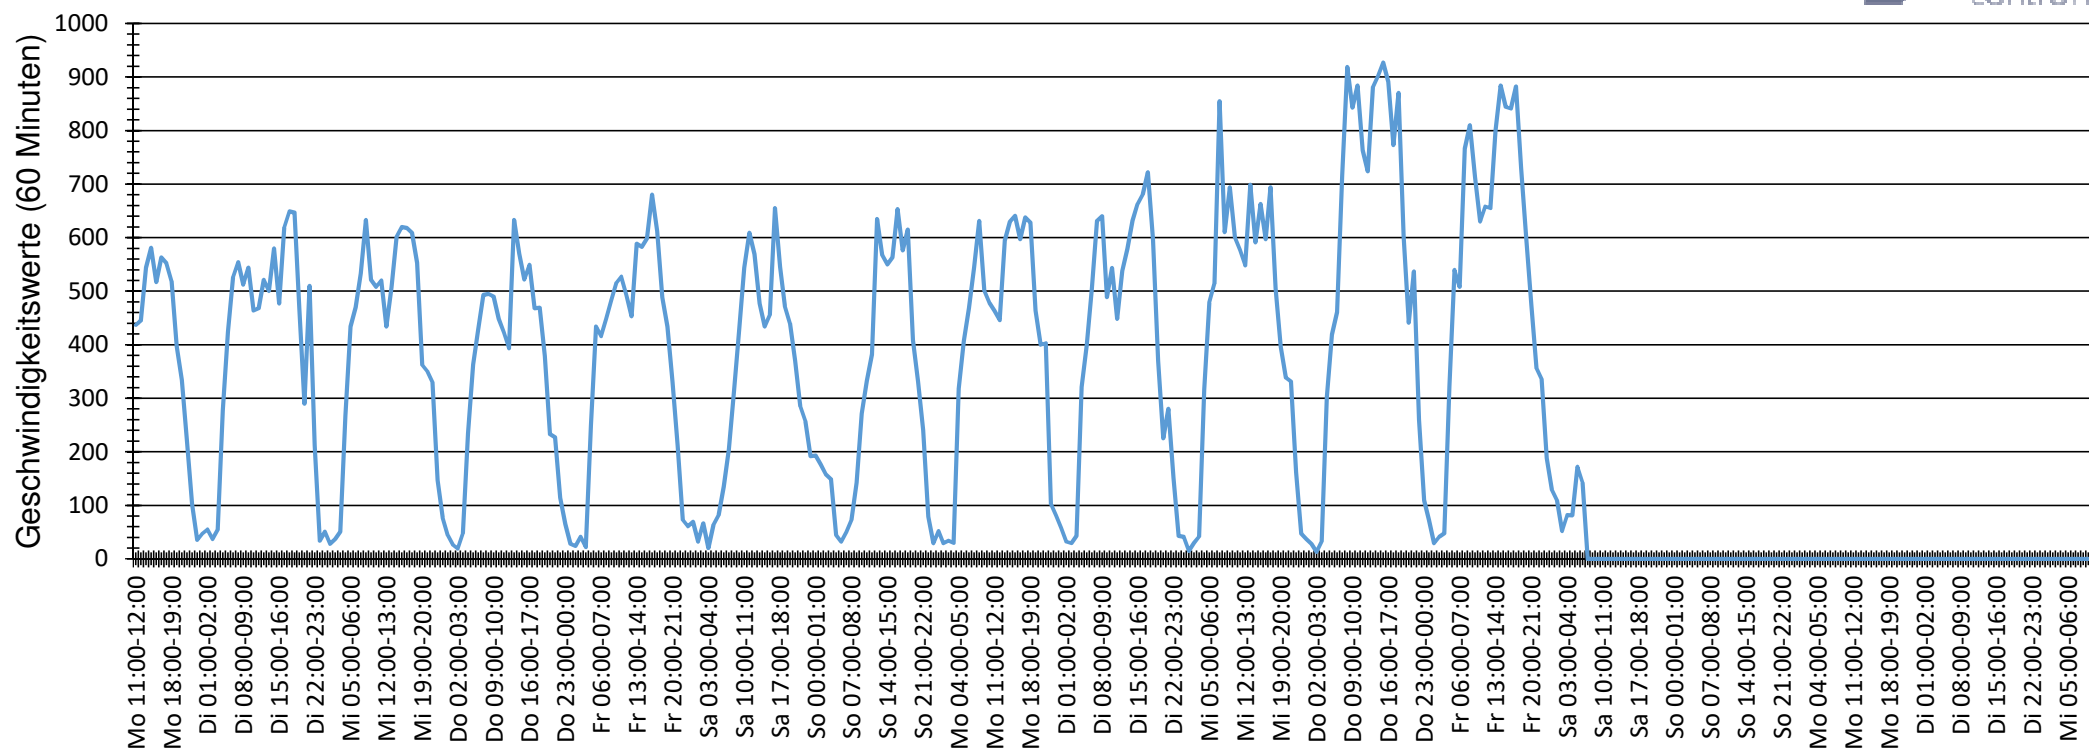

# Verlauf Anzahl der Geschwindigkeitswerte

<b>Auswertezeit</b> Montag, 9. Oktober 2023,11:00 - Mittwoch, 25. Oktober 2023,12:00						
<b>Tempolimit</b>	30 km/h	<b>Werte</b>	<b>Fahrzeuge</b>	<b>Vd[km/h]</b>	<b>Vmax[km/h]</b>	<b>V85 [km/h]</b>
<b>Geschwindigkeitsübertretung</b>	42,35 %	112246	13884	30	82	35
<b>DTV</b>	865					
<b>DJV</b>	315725					
<b>Fahrtrichtung</b>	Ankommend					
<b>Bearbeiter:</b>						
<b>Kommentar:</b>						
<b>Messort:</b>	Poststraße 15					
<b>Ankommende Fahrzeuge Richtung:</b>	Paderborner Straße					
<b>Abfahrende Fahrzeuge Richtung:</b>	Sender Straße					