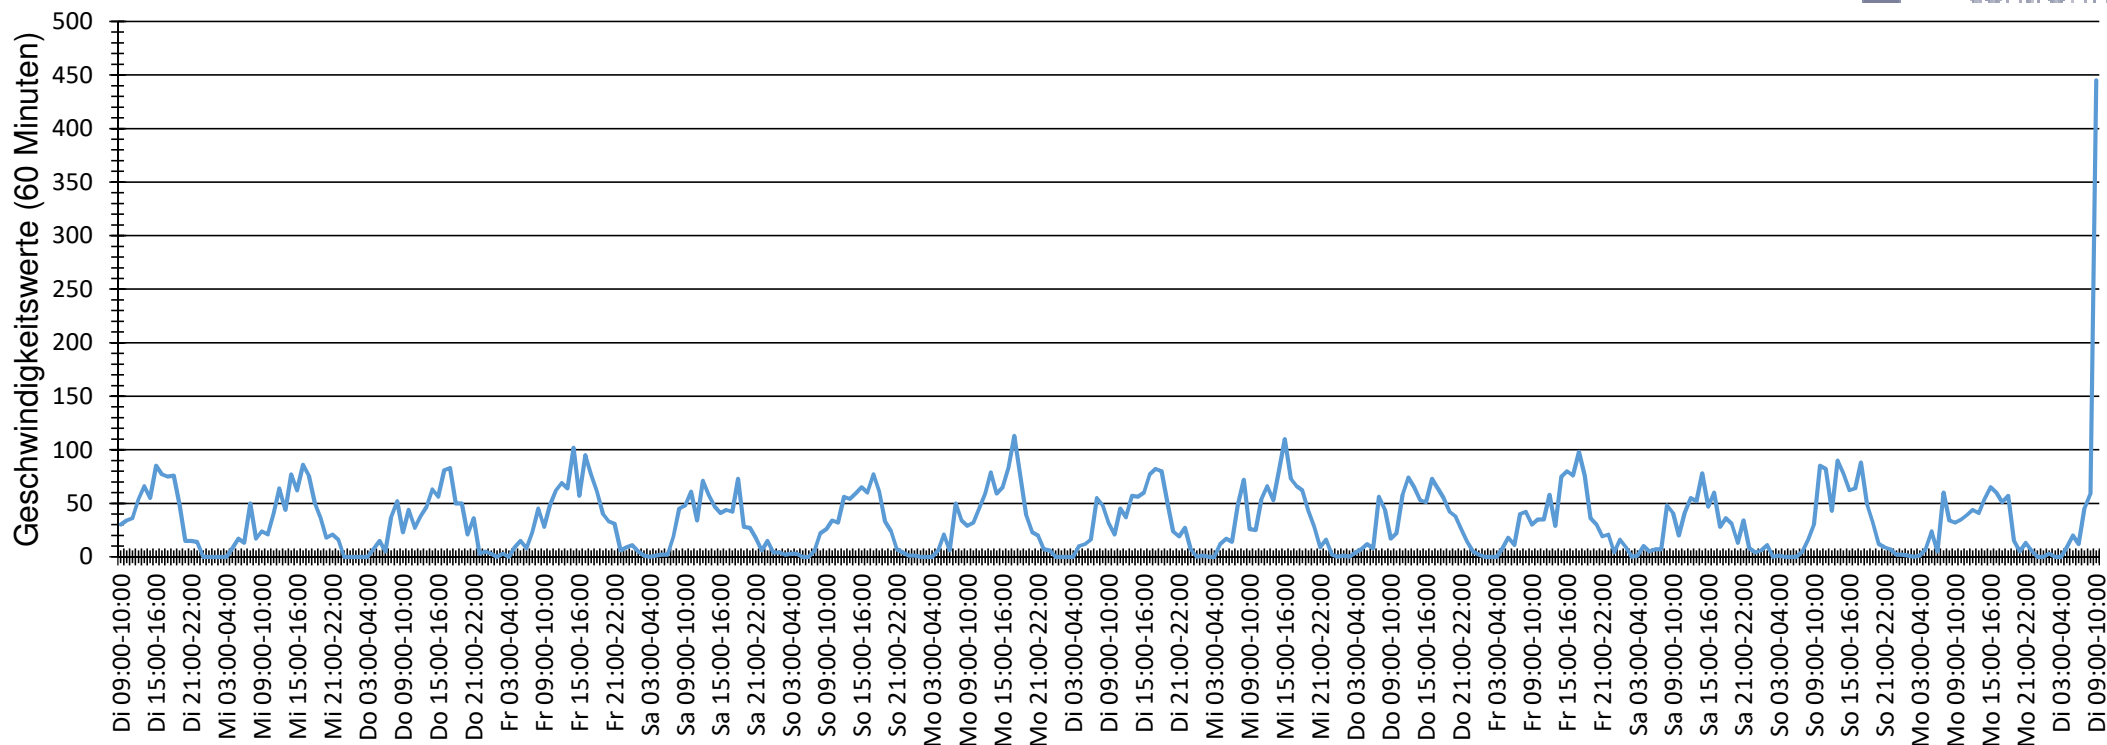

Verlauf Anzahl der Geschwindigkeitswerte

Auswertezeit	Dienstag, 3. Mai 2022,09:00 - Dienstag, 17. Mai 2022,10:00					
Tempolimit	8 km/h	Werte	Fahrzeuge	Vd[km/h]	Vmax[km/h]	V85 [km/h]
Geschwindigkeitsübertretung	95,28 %	11214	821	17	97	19
DTV	58					
DJV	21170					
Fahrtrichtung	Beide Richtungen					
Bearbeiter:						
Kommentar:						
Messort:	Peitzweg Kita					
Ankommende Fahrzeuge Richtung:	Holter Str.					
Abfahrende Fahrzeuge Richtung:	Hegselweg					