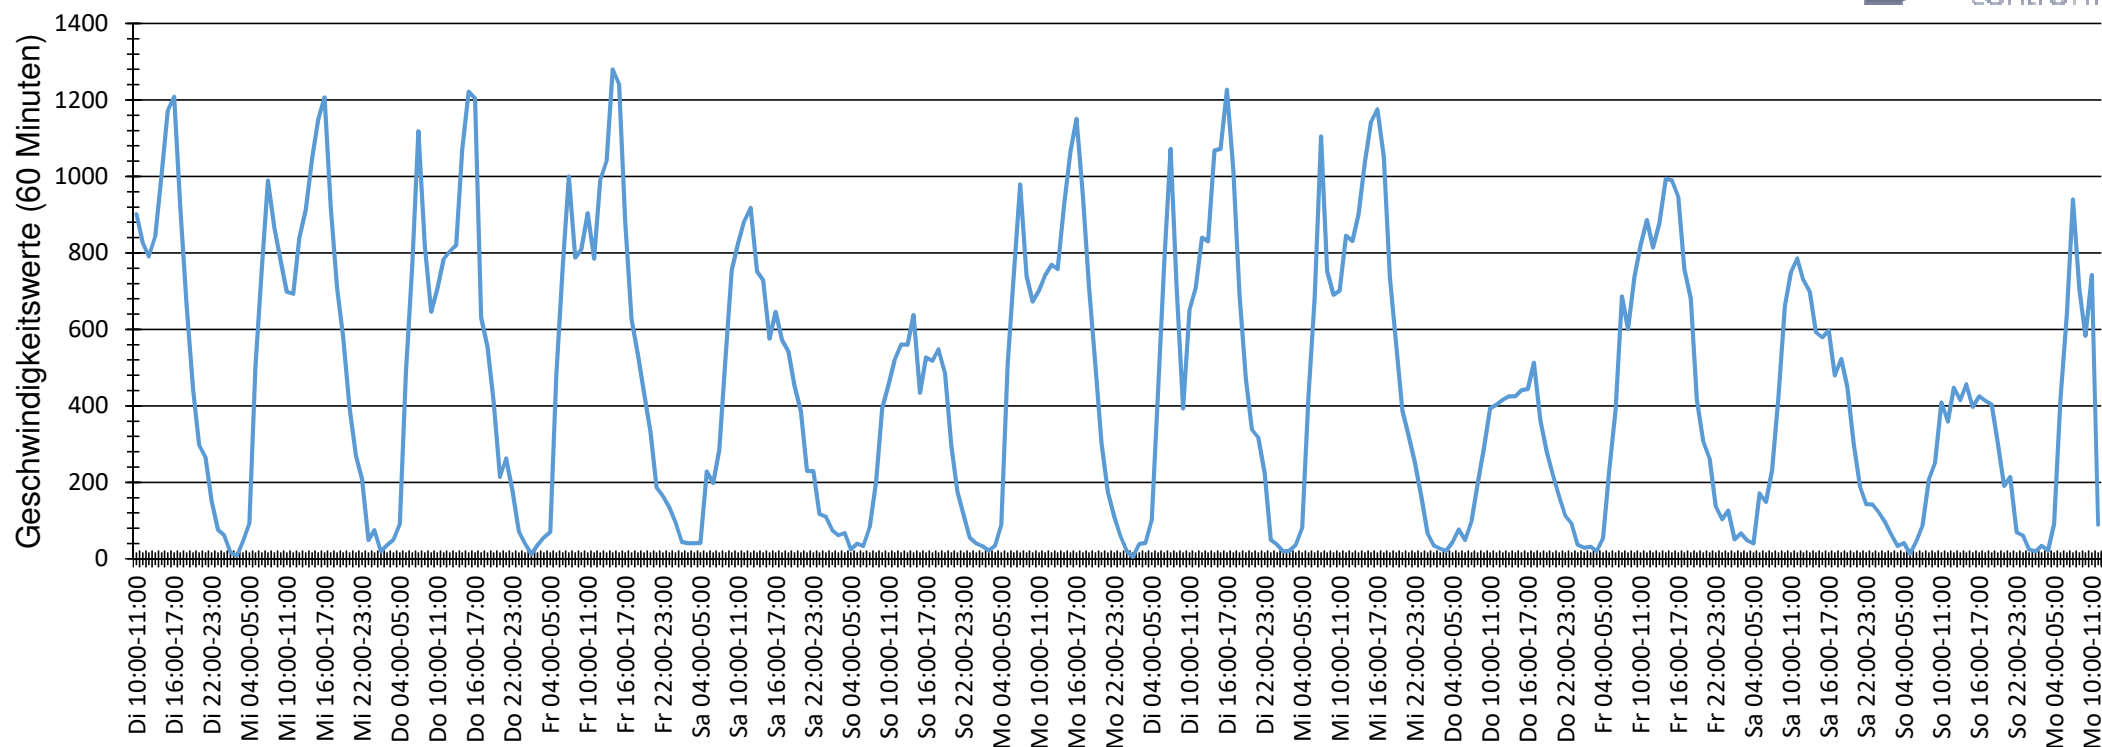

Verlauf Anzahl der Geschwindigkeitswerte

Auswertezeit Dienstag, 17. Mai 2022,10:00 - Montag, 30. Mai 2022,12:00						
Tempolimit	70 km/h	Werte	Fahrzeuge	Vd[km/h]	Vmax[km/h]	V85 [km/h]
Geschwindigkeitsübertretung	29,91 %	143101	38727	65	164	76
DTV	2960					
DJV	1080400					
Fahrtrichtung	Beide Richtungen					
Bearbeiter:						
Kommentar:						
Messort:	Österwieher Str. 254					
Ankommende Fahrzeuge Richtung:	Neuenkirchener Str.					
Abfahrende Fahrzeuge Richtung:	Frickenweg					