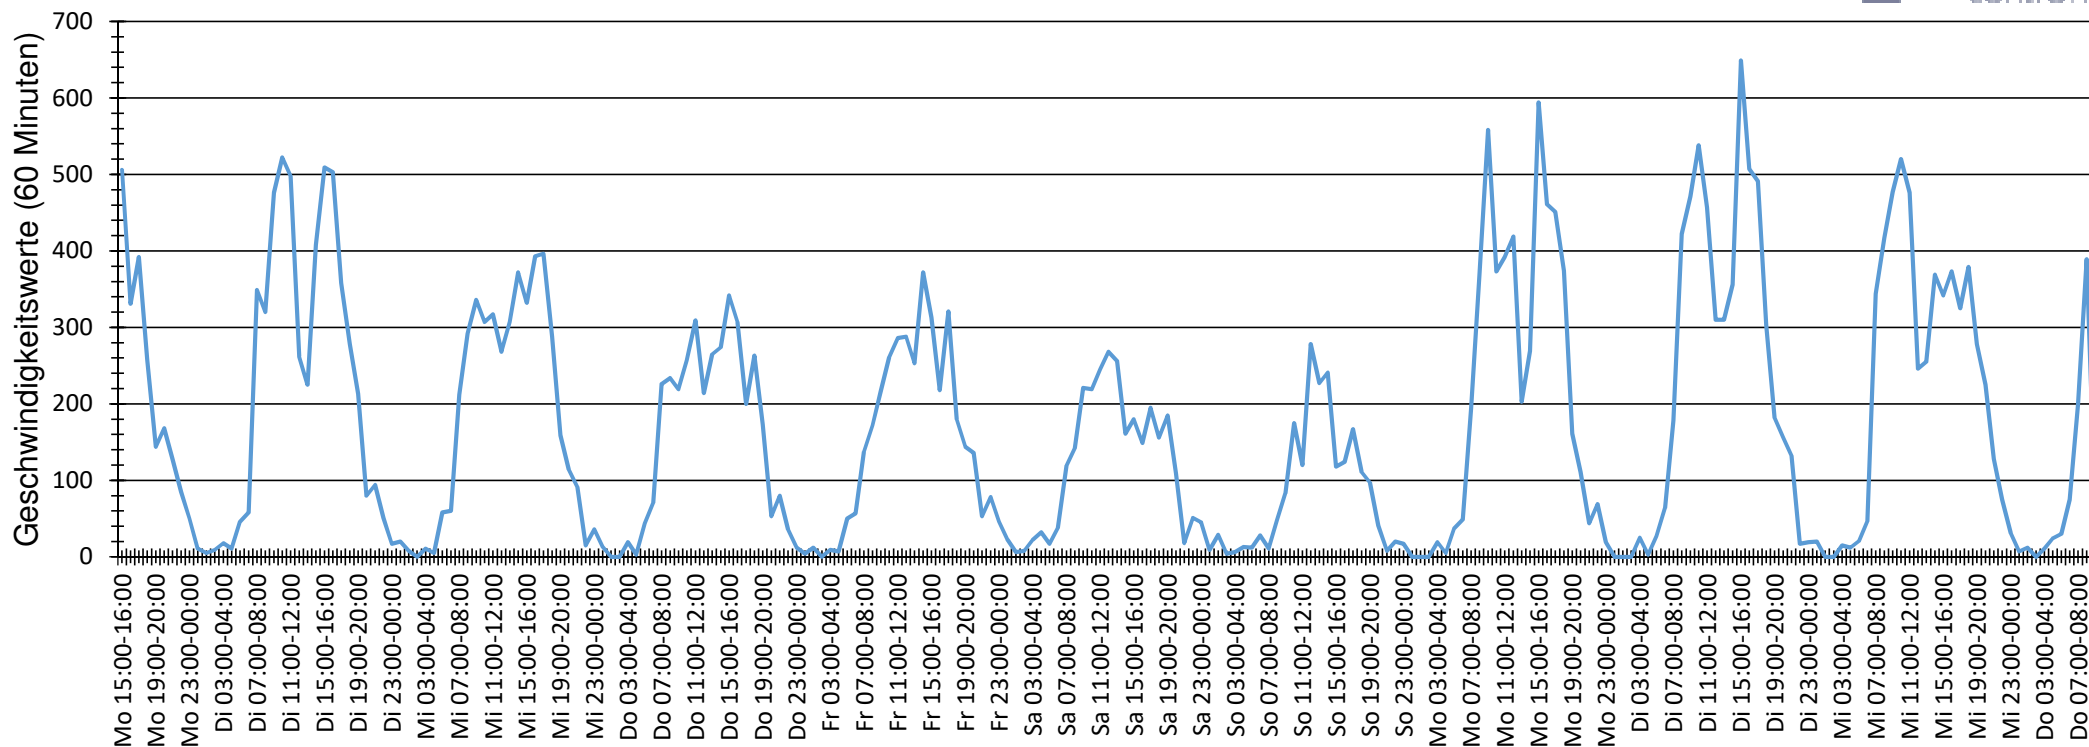

# Verlauf Anzahl der Geschwindigkeitswerte

<b>Auswertezeit</b> Montag, 4. Juli 2022,15:00 - Donnerstag, 14. Juli 2022,10:00						
<b>Tempolimit</b>	30 km/h	<b>Werte</b>	<b>Fahrzeuge</b>	<b>Vd[km/h]</b>	<b>Vmax[km/h]</b>	<b>V85 [km/h]</b>
<b>Geschwindigkeitsübertretung</b>	22,31 %	40842	4245	25	64	33
<b>DTV</b>	434					
<b>DJV</b>	158410					
<b>Fahrtrichtung</b>	Beide Richtungen					
<b>Bearbeiter:</b>						
<b>Kommentar:</b>						
<b>Messort:</b>	Kolpingstr.					
<b>Ankommende Fahrzeuge Richtung:</b>	Gartenweg					
<b>Abfahrende Fahrzeuge Richtung:</b>	Zum Meierhof					