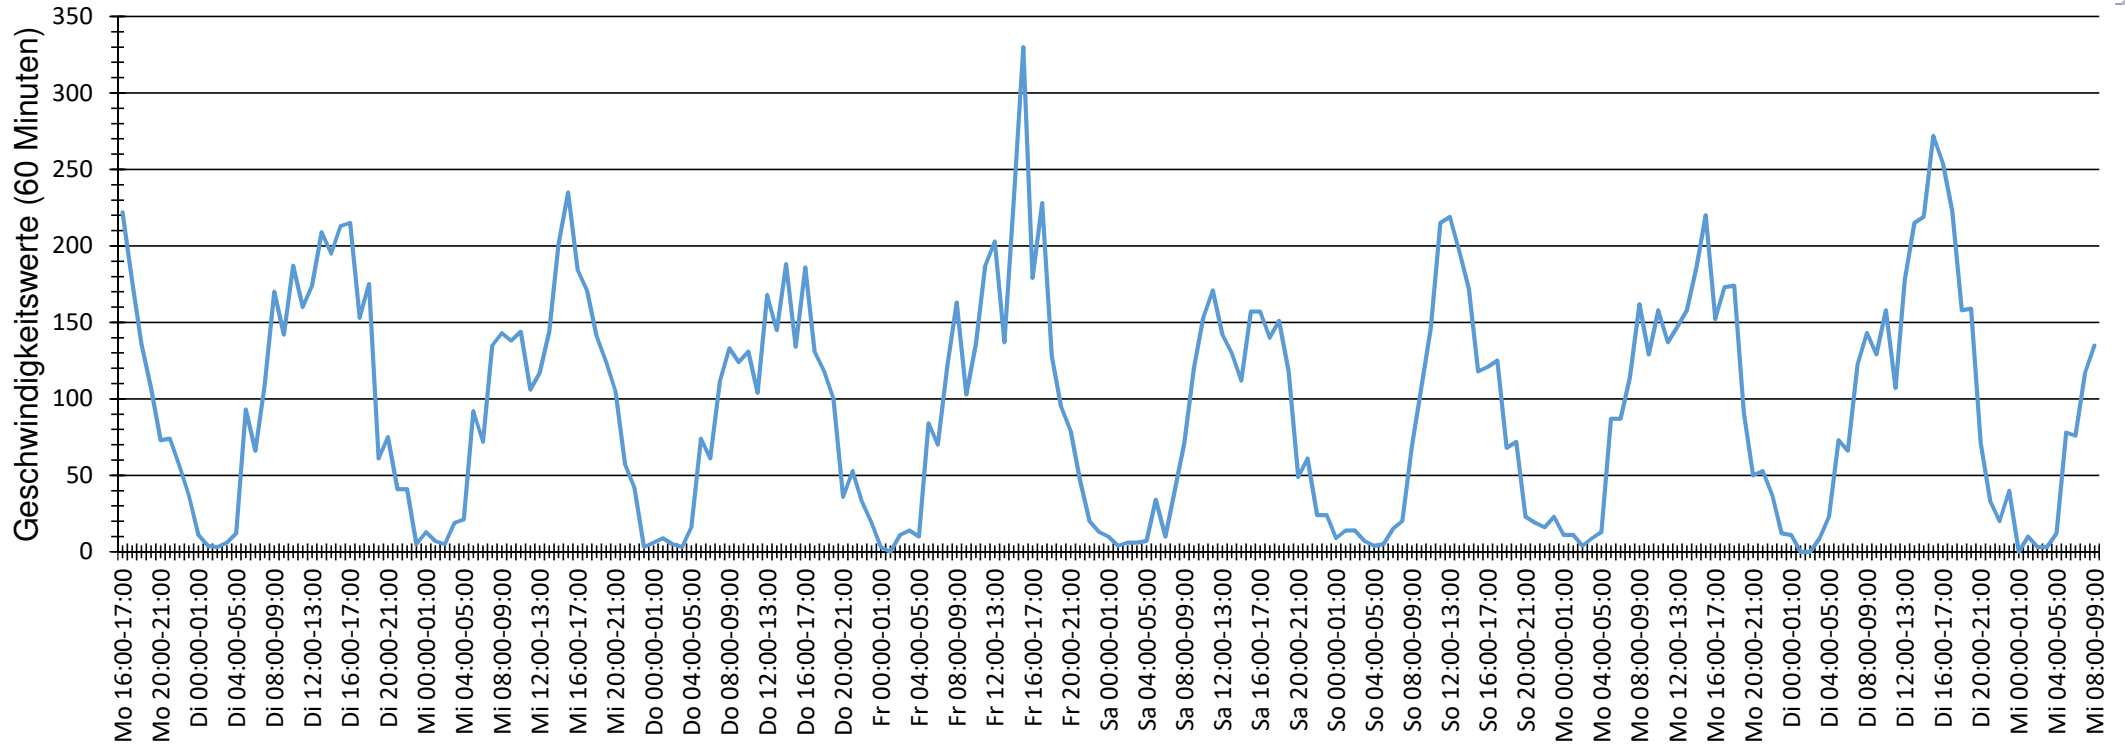

Verlauf Anzahl der Geschwindigkeitswerte

Auswertezeit Montag, 4. Juli 2022,16:00 - Mittwoch, 13. Juli 2022,09:00						
Tempolimit	50 km/h	Werte	Fahrzeuge	Vd[km/h]	Vmax[km/h]	V85 [km/h]
Geschwindigkeitsübertretung	0,43 %	19689	2349	29	66	37
DTV	270					
DJV	98550					
Fahrtrichtung	Beide Richtungen					
Bearbeiter:						
Kommentar:						
Messort:	Königsbergerstr.15					
Ankommende Fahrzeuge Richtung:	Zollhausweg					
Abfahrende Fahrzeuge Richtung:	Bresslauerstr.					