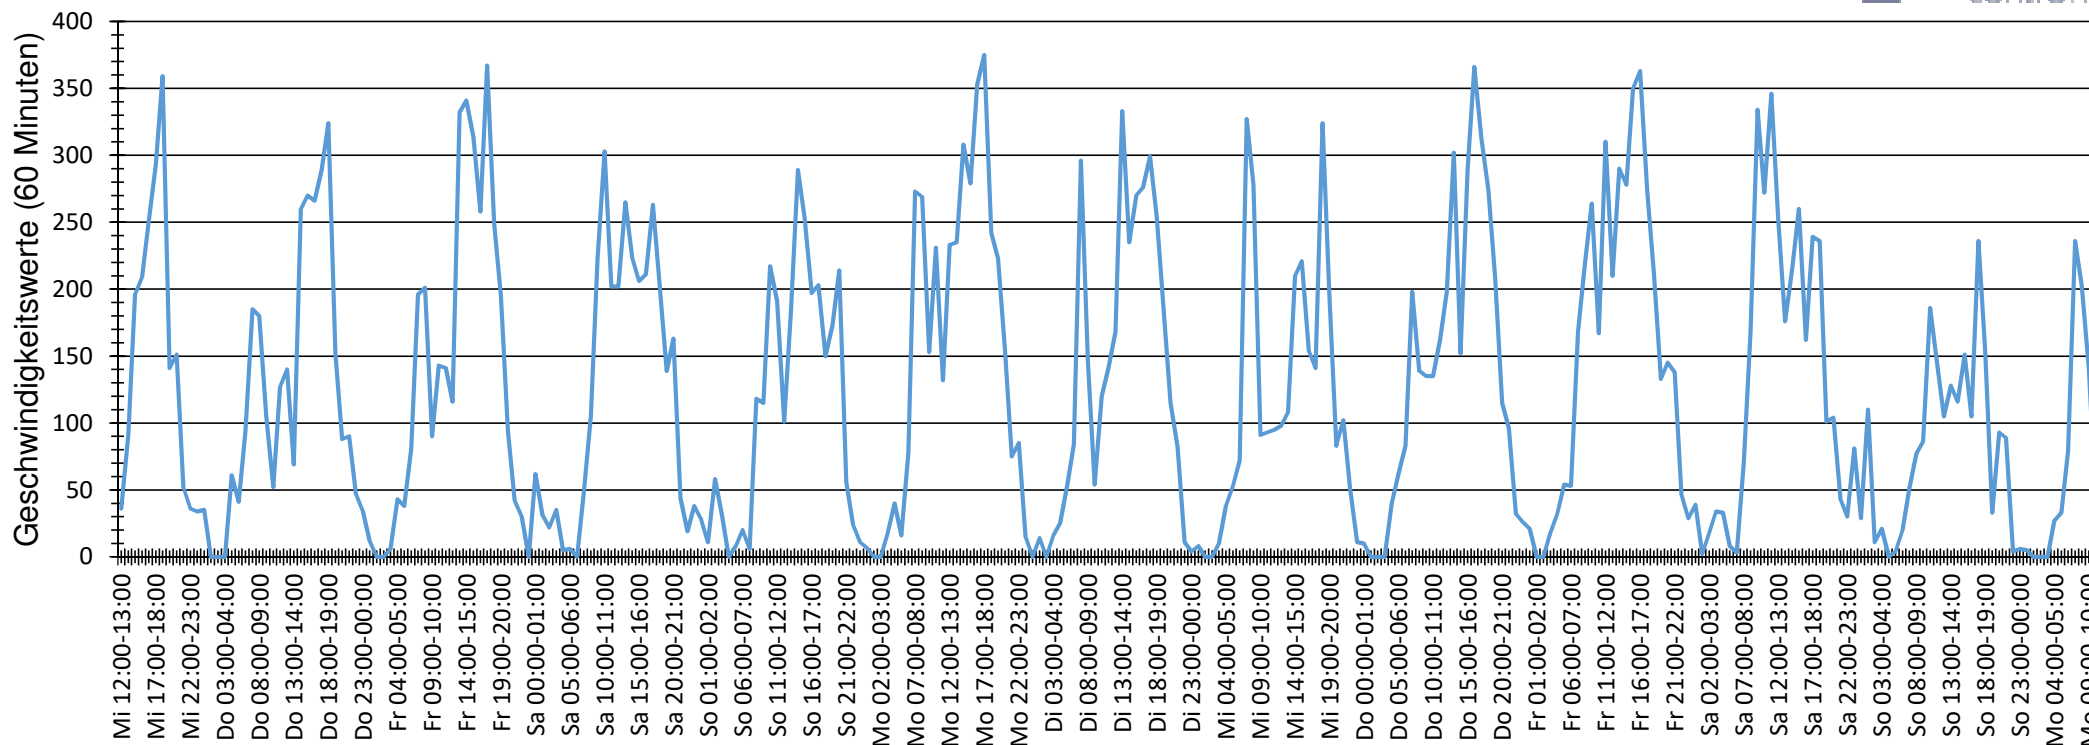

Verlauf Anzahl der Geschwindigkeitswerte

Auswertezeit	Mittwoch, 7. September 2022,12:00 - Montag, 19. September 2022,11:00					
Tempolimit	10 km/h	Werte	Fahrzeuge	Vd[km/h]	Vmax[km/h]	V85 [km/h]
Geschwindigkeitsübertretung	88,37 %	36521	2797	18	53	26
DTV	234					
DJV	85410					
Fahrtrichtung	Beide Richtungen					
Bearbeiter:						
Kommentar:						
Messort:	Jostweg					
Ankommende Fahrzeuge Richtung:	Goldweg					
Abfahrende Fahrzeuge Richtung:	Strothweg					