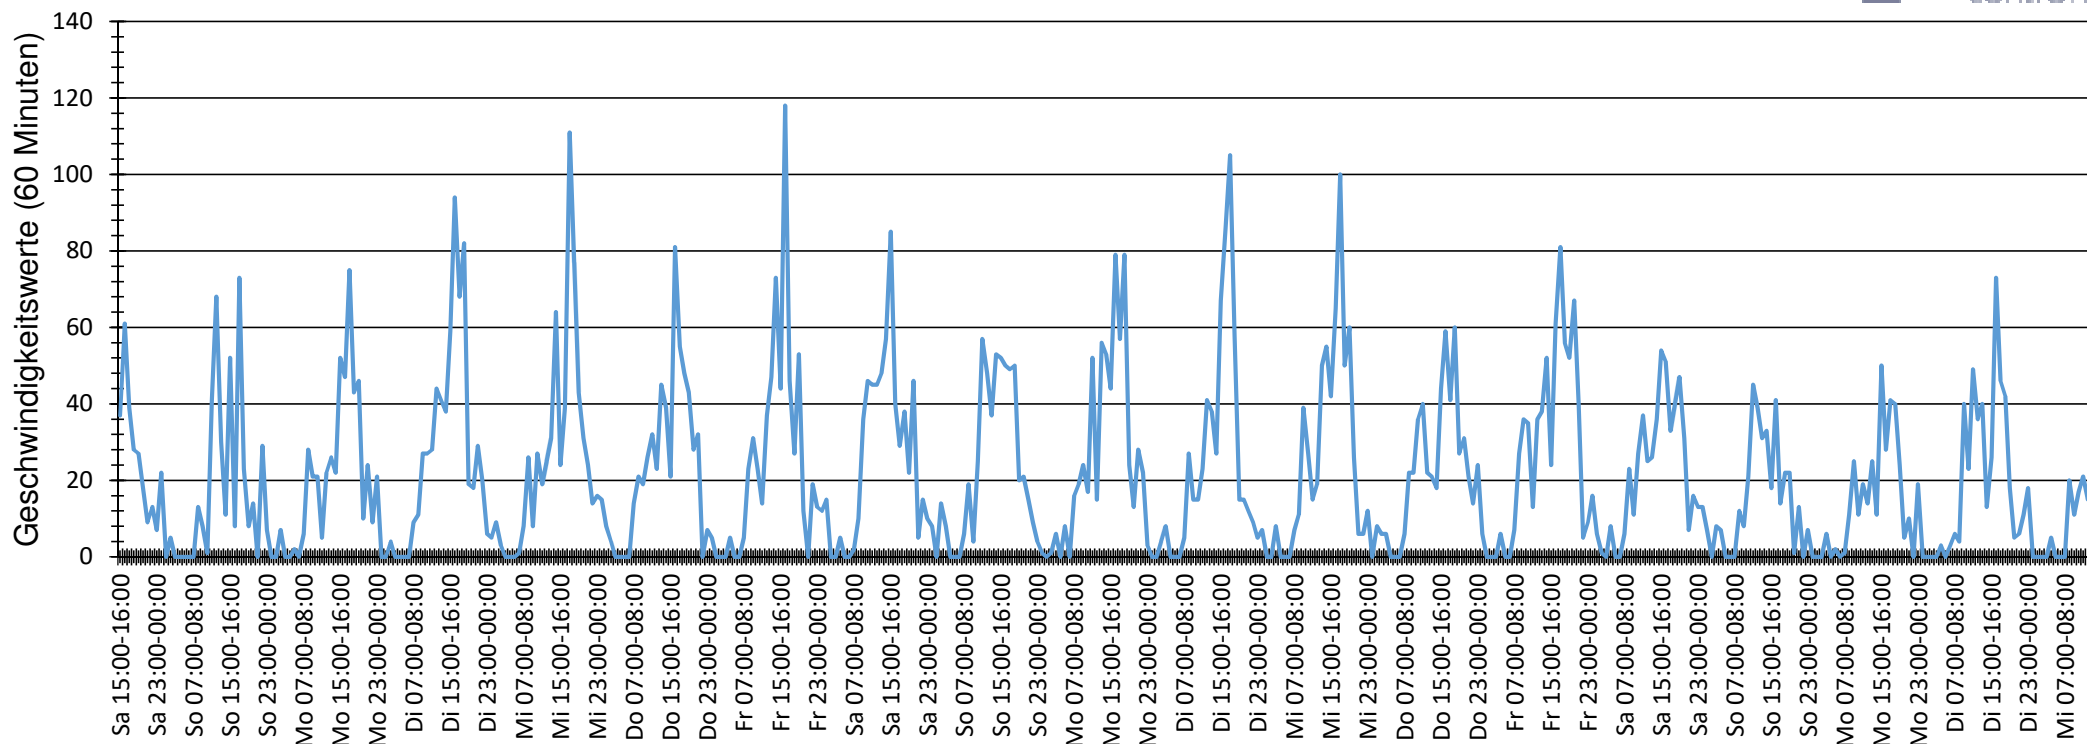

Verlauf Anzahl der Geschwindigkeitswerte

Auswertezeit Donnerstag 09 November 2023,15:00- Mittwoch 29 November 2023, 15:00						
Tempolimit	10 km/h	Werte	Fahrzeuge	Vd[km/h]	Vmax[km/h]	V85 [km/h]
Geschwindigkeitsübertretung	92,68 %	9467	735	17	38	23
DTV	41					
DJV	14965					
Fahrtrichtung	Ankommend					
Bearbeiter:						
Kommentar:						
Messort:	Feldweg 7					
Ankommende Fahrzeuge Richtung:	Sender Str.					
Abfahrende Fahrzeuge Richtung:	Binsenweg					