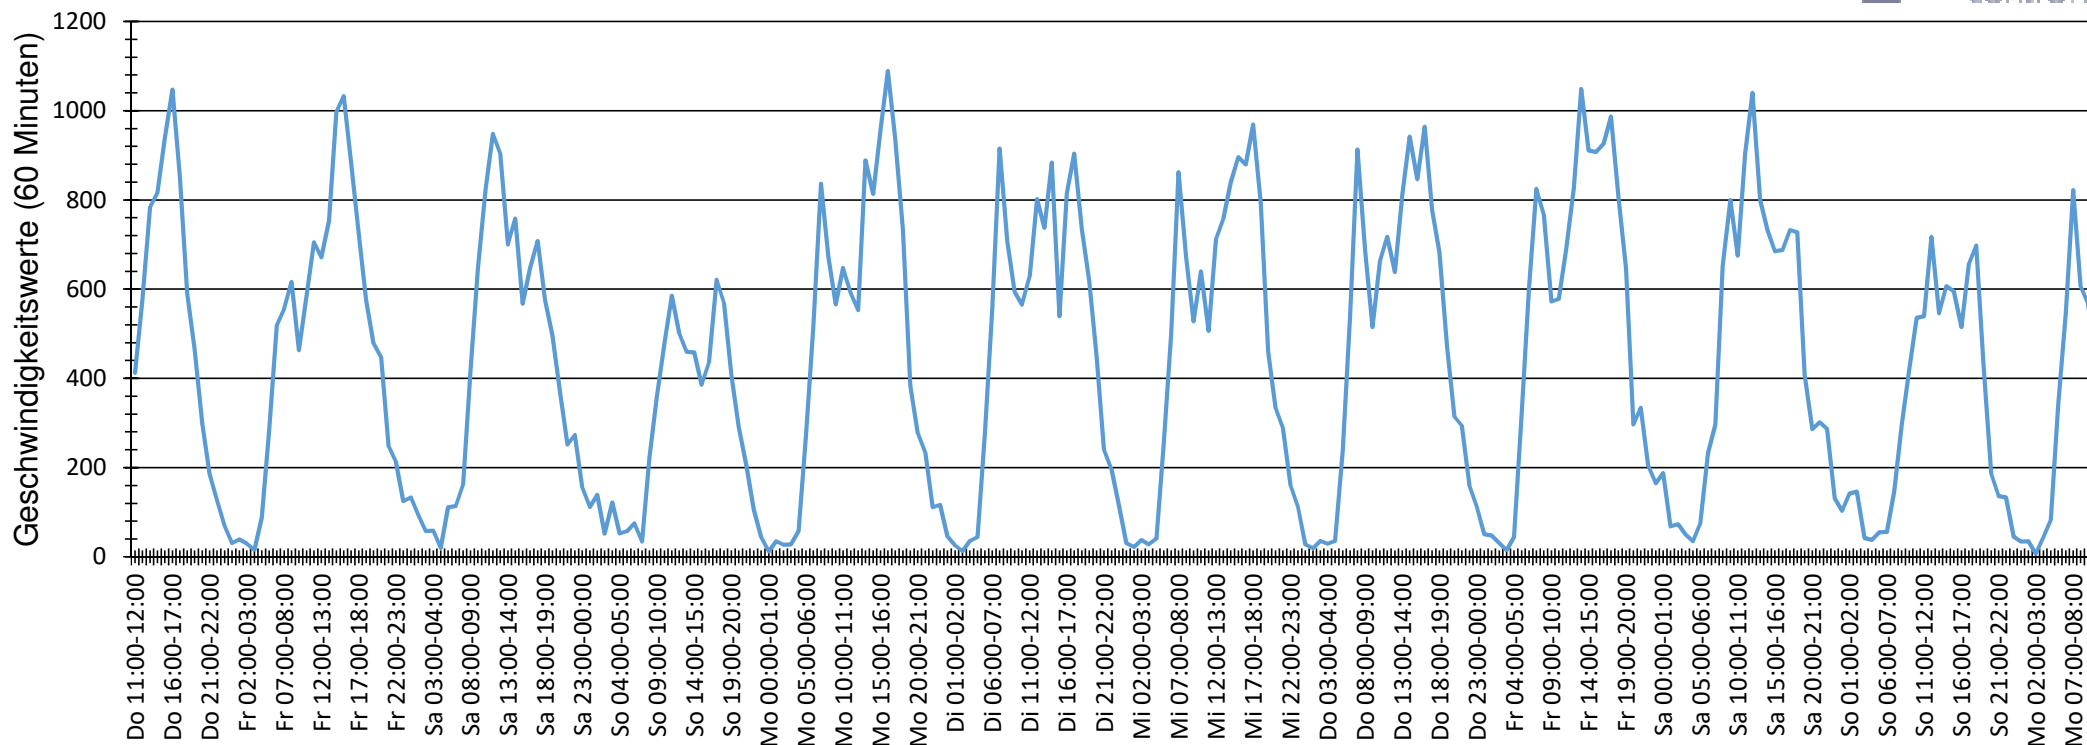

Verlauf Anzahl der Geschwindigkeitswerte

Auswertezeit Donnerstag, 13. Oktober 2022,11:00 - Montag, 24. Oktober 2022,11:00						
Tempolimit	30 km/h	Werte	Fahrzeuge	Vd[km/h]	Vmax[km/h]	V85 [km/h]
Geschwindigkeitsübertretung	56,62 %	115334	15054	31	85	38
DTV	1369					
DJV	499685					
Fahrtrichtung	Beide Richtungen					
Bearbeiter:						
Kommentar:						
Messort:	Eichendorfstr. 67					
Ankommende Fahrzeuge Richtung:	Lönsweg					
Abfahrende Fahrzeuge Richtung:	Weberstr.					