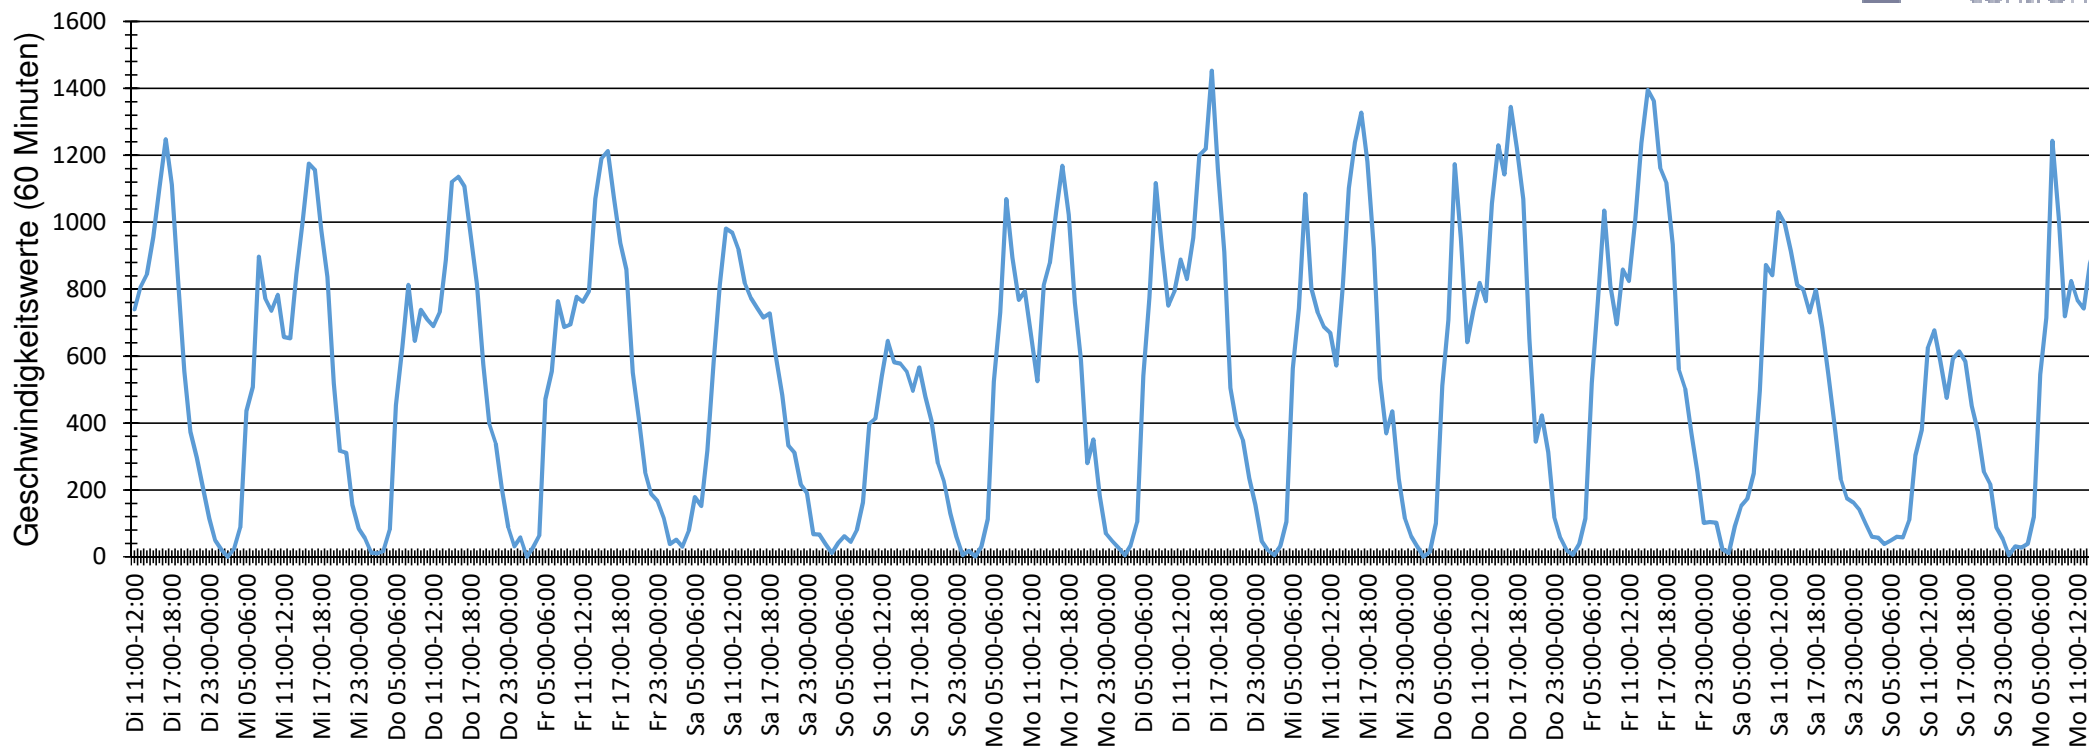

Verlauf Anzahl der Geschwindigkeitswerte

Auswertezeit	Dienstag, 19. April 2022,11:00 - Montag, 2. Mai 2022,15:00					
Tempolimit	30 km/h	Werte	Fahrzeuge	Vd[km/h]	Vmax[km/h]	V85 [km/h]
Geschwindigkeitsübertretung	26,80 %	168150	18626	27	82	33
DTV	1415					
DJV	516475					
Fahrtrichtung	Beide Richtungen					
Bearbeiter:						
Kommentar:						
Messort:	Brummelweg 143					
Ankommende Fahrzeuge Richtung:	Zollhausweg					
Abfahrende Fahrzeuge Richtung:	Thaddäusstr.					