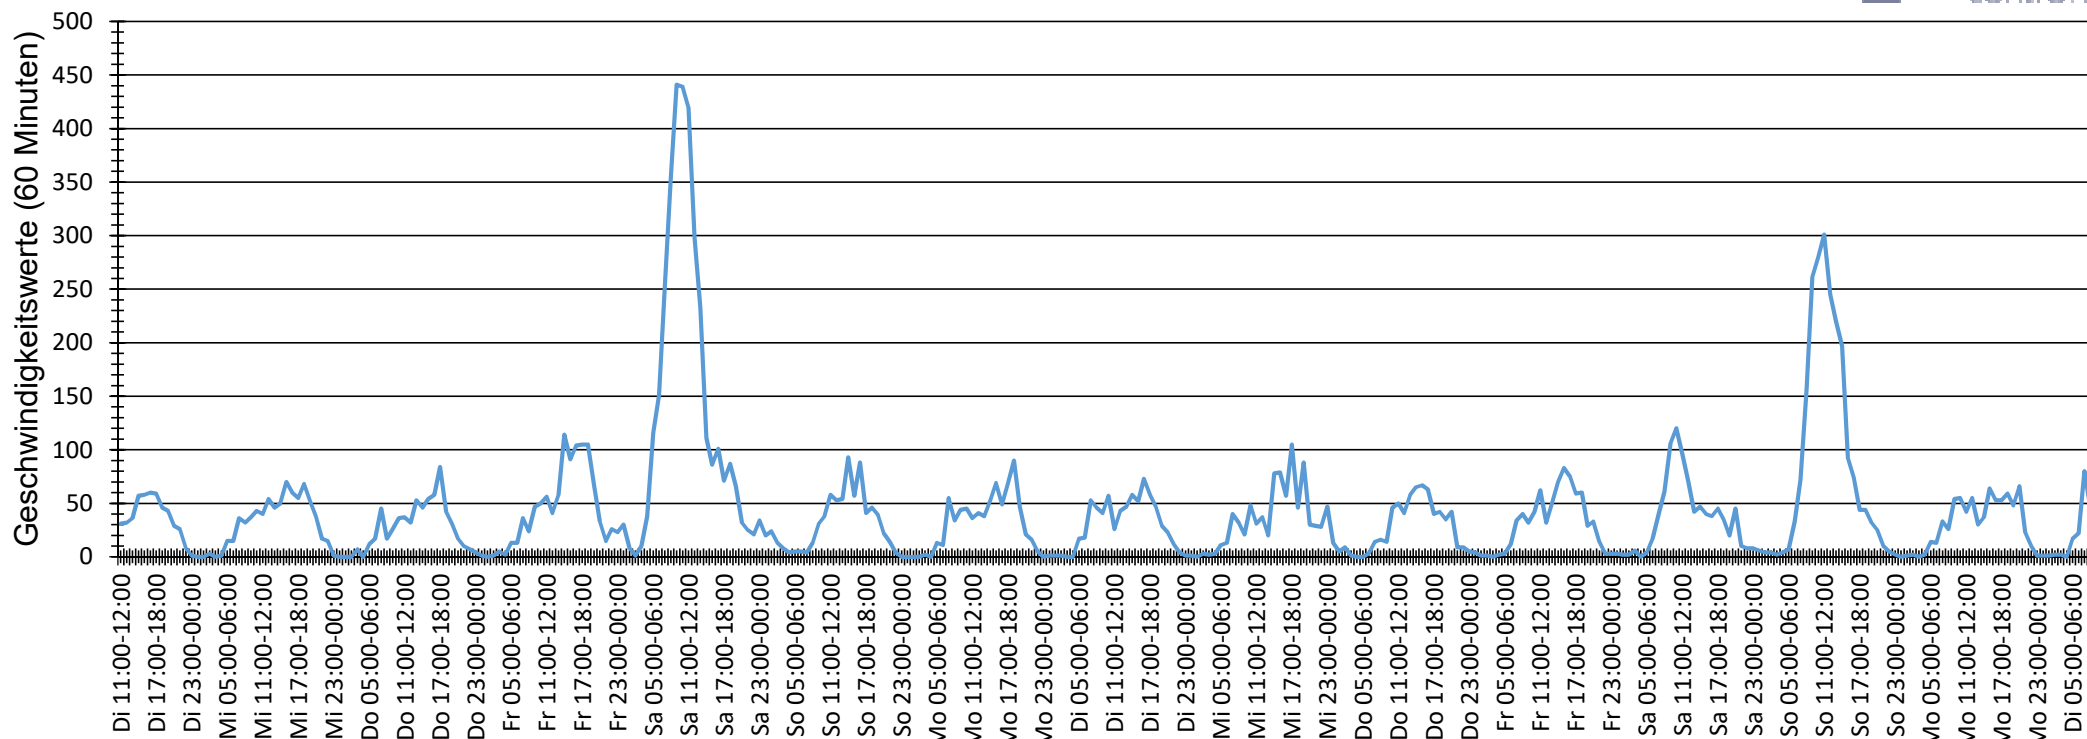

# Verlauf Anzahl der Geschwindigkeitswerte

<b>Auswertezeit</b>	Dienstag, 30. Mai 2023,11:00 - Dienstag, 13. Juni 2023,10:00					
<b>Tempolimit</b>	30 km/h	<b>Werte</b>	<b>Fahrzeuge</b>	<b>Vd[km/h]</b>	<b>Vmax[km/h]</b>	<b>V85 [km/h]</b>
<b>Geschwindigkeitsübertretung</b>	24,12 %	14642	1488	24	82	34
<b>DTV</b>	107					
<b>DJV</b>	39055					
<b>Fahrtrichtung</b>	Beide Richtungen					
<b>Bearbeiter:</b>						
<b>Kommentar:</b>						
<b>Messort:</b>	Alter Postweg 17					
<b>Ankommende Fahrzeuge Richtung:</b>	Marienstr.					
<b>Abfahrende Fahrzeuge Richtung:</b>	Fürstenstr.					