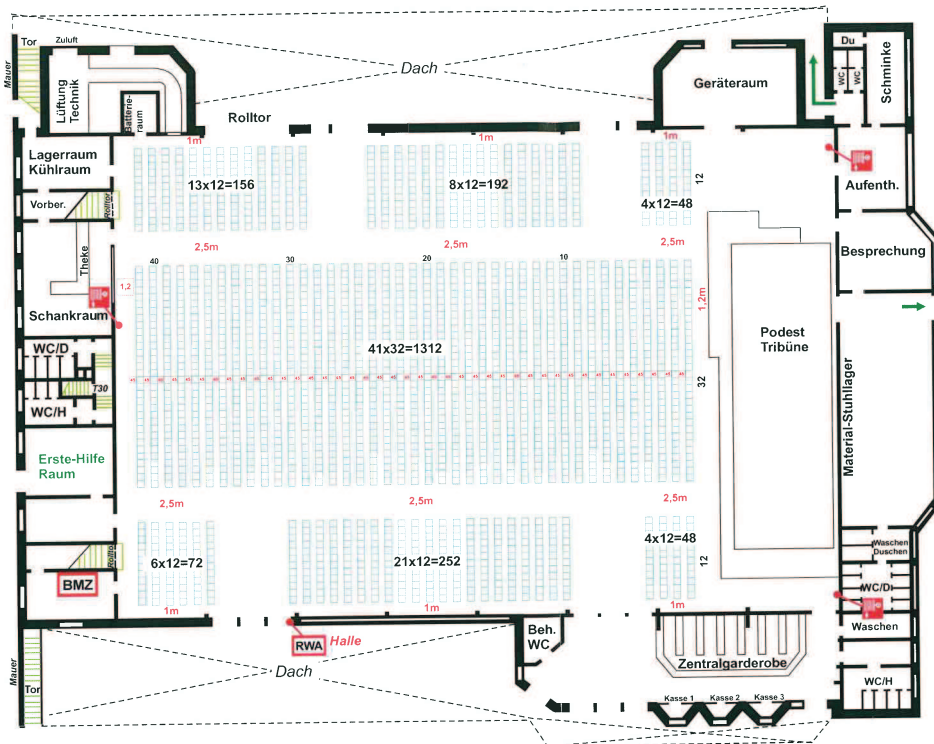

Ostwestfalenhalle Kaunitz  
Paderborner Str. 408  
Verl

Bestuhlungsplan 1

- Sitzplatz
- 0,45 m Abstand zwischen den Sitzreihen
- 2,5m Rettungswegbreite

Bestuhlung:

1312
192
252
48
=1804
156
72
48
=2080

10 Meter  
(1 cm = 2,72 m)

# Ostwestfalenhalle Kaunitz Paderborner Str. 408 Verl

Anlage 1  
Hochzeit

- Ausstellungsfläche
- Rettungsweg
- Tischreihe  
= 5 x 2m Tische - 36 Stühle
- 28 Tischreihen x 36 Stühle  
= 1008 Sitzplätze

10 Meter  
(1 cm = 2,72 m)