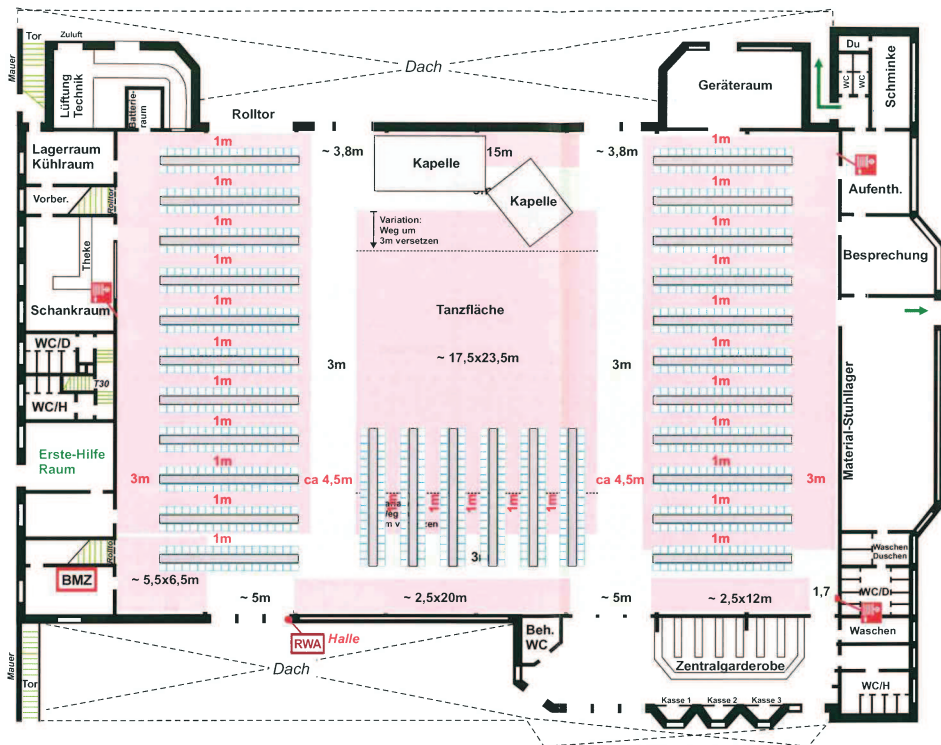

Ostwestfalenhalle Kaunitz  
Paderborner Str. 408  
Verl

Bestuhlungsplan 1

- Sitzplatz
- 0,45 m Abstand zwischen den Sitzreihen
- 2,5m Rettungswegbreite

Bestuhlung:

1312
192
252
48
=1804
156
72
48
=2080

10 Meter  
(1 cm = 2,72 m)

# Ostwestfalenhalle Kaunitz Paderborner Str. 408 Verl

Anlage 1  
Hochzeit

- Ausstellungsfläche
- Rettungsweg
- Tischreihe  
= 5 x 2m Tische - 36 Stühle
- 28 Tischreihen x 36 Stühle  
= 1008 Sitzplätze

10 Meter  
(1 cm = 2,72 m)